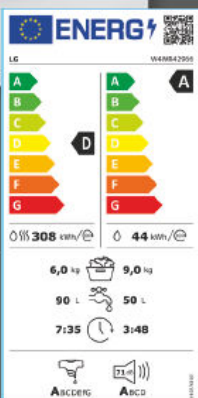

Modellbeispiel

TURBOWASH® 360°:
4 WASSEREINSPRÜHDÜSEN FÜR SCHNELLERES UND SCHONENDERES WASCHEN IN NUR 39 MIN. (HALBE BELADUNG)

INVERTER DIRECT DRIVE®: ENERGIEEFFIZIENTER, LANGLEBIGER UND LEISER MOTOR MIT 10 JAHREN GARANTIE