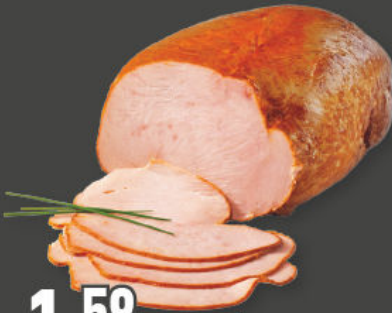

2.49

SALAMI-AUSCHNITT*
versch. Sorten, je 100 g

Feinster

PUTENBRUST*
mit Paprika oder gegrillt,
je 100 g

1.59